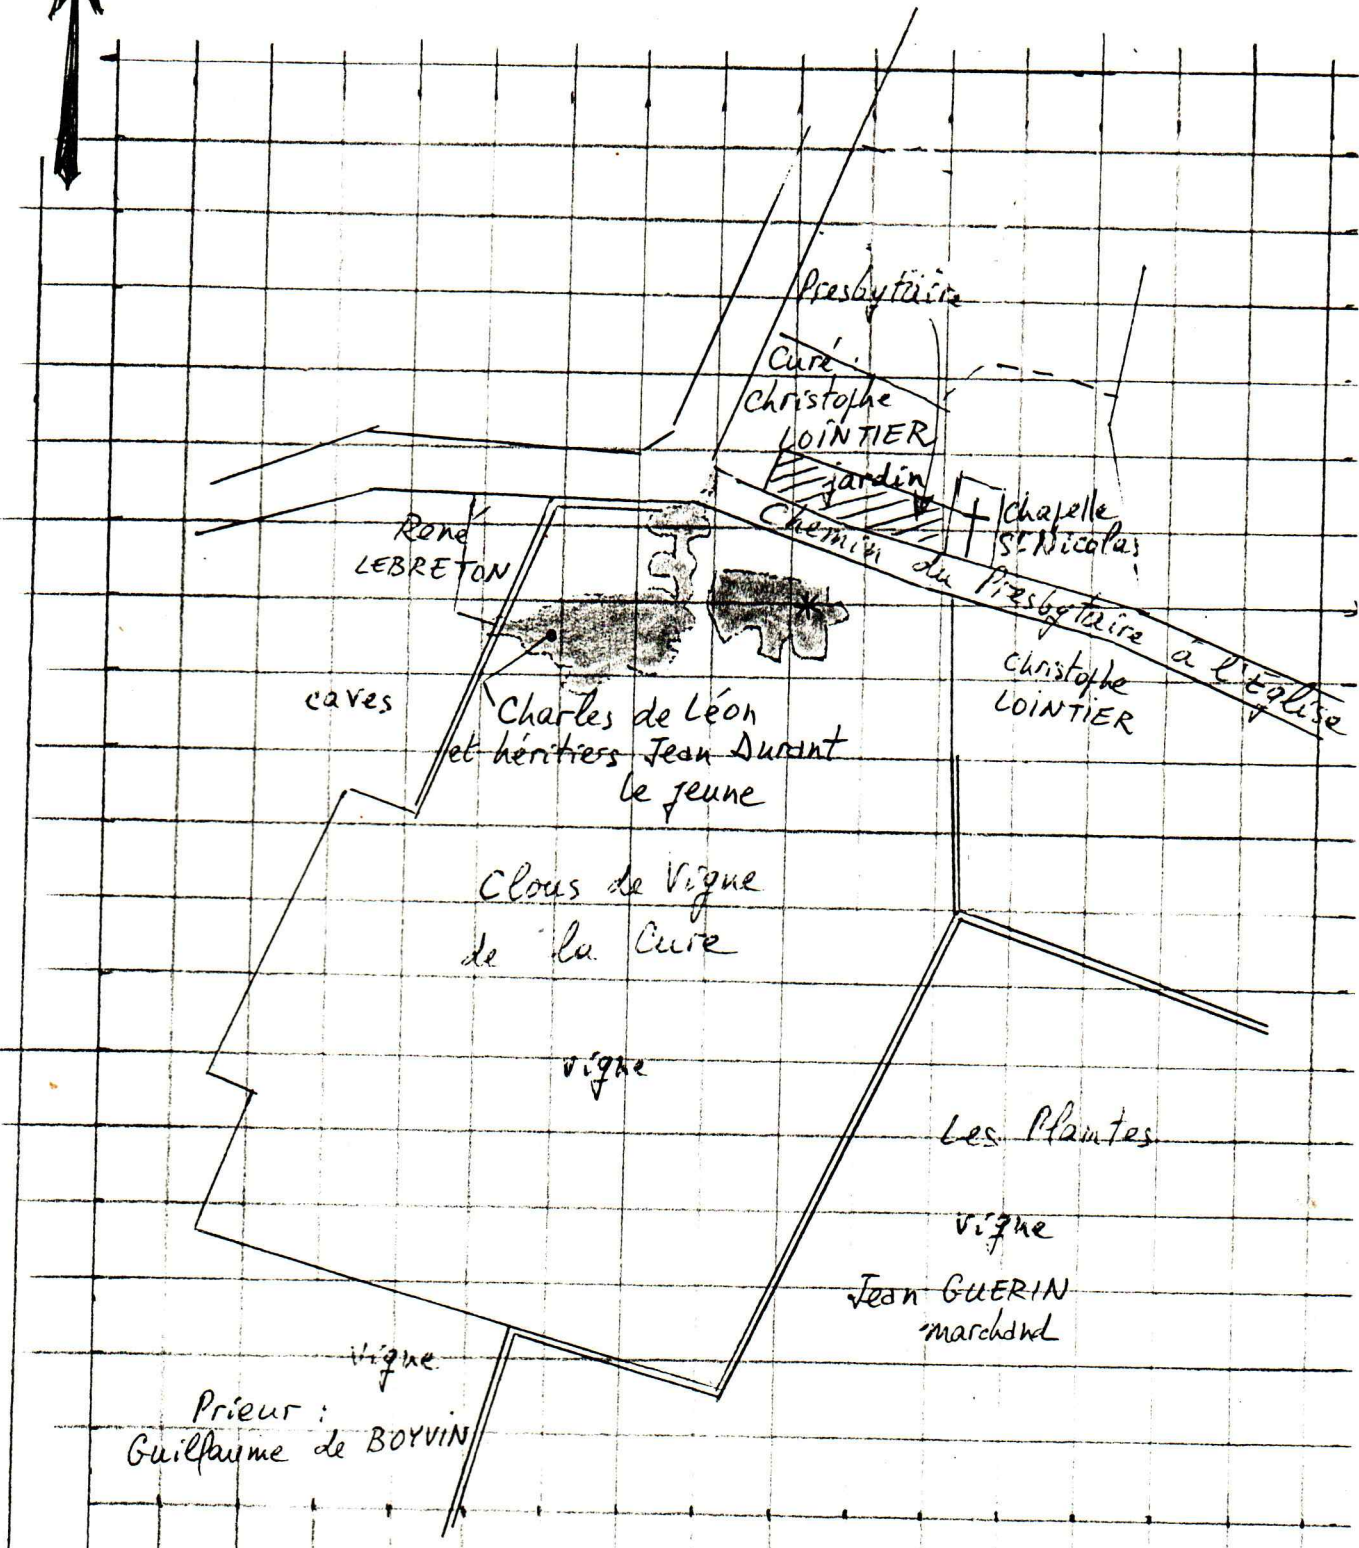

1660

Archives Départementales H 3124

Echelle 1/1000 environ.

Archives Evêché

La Configuration du Clous de Vigne de la Cure est supposée celle du Cadastre de 1817 - les murs en sont des témoins présumés.

\* La cave aux sculptures est située pour mémoire  
Modifié 26/2/95