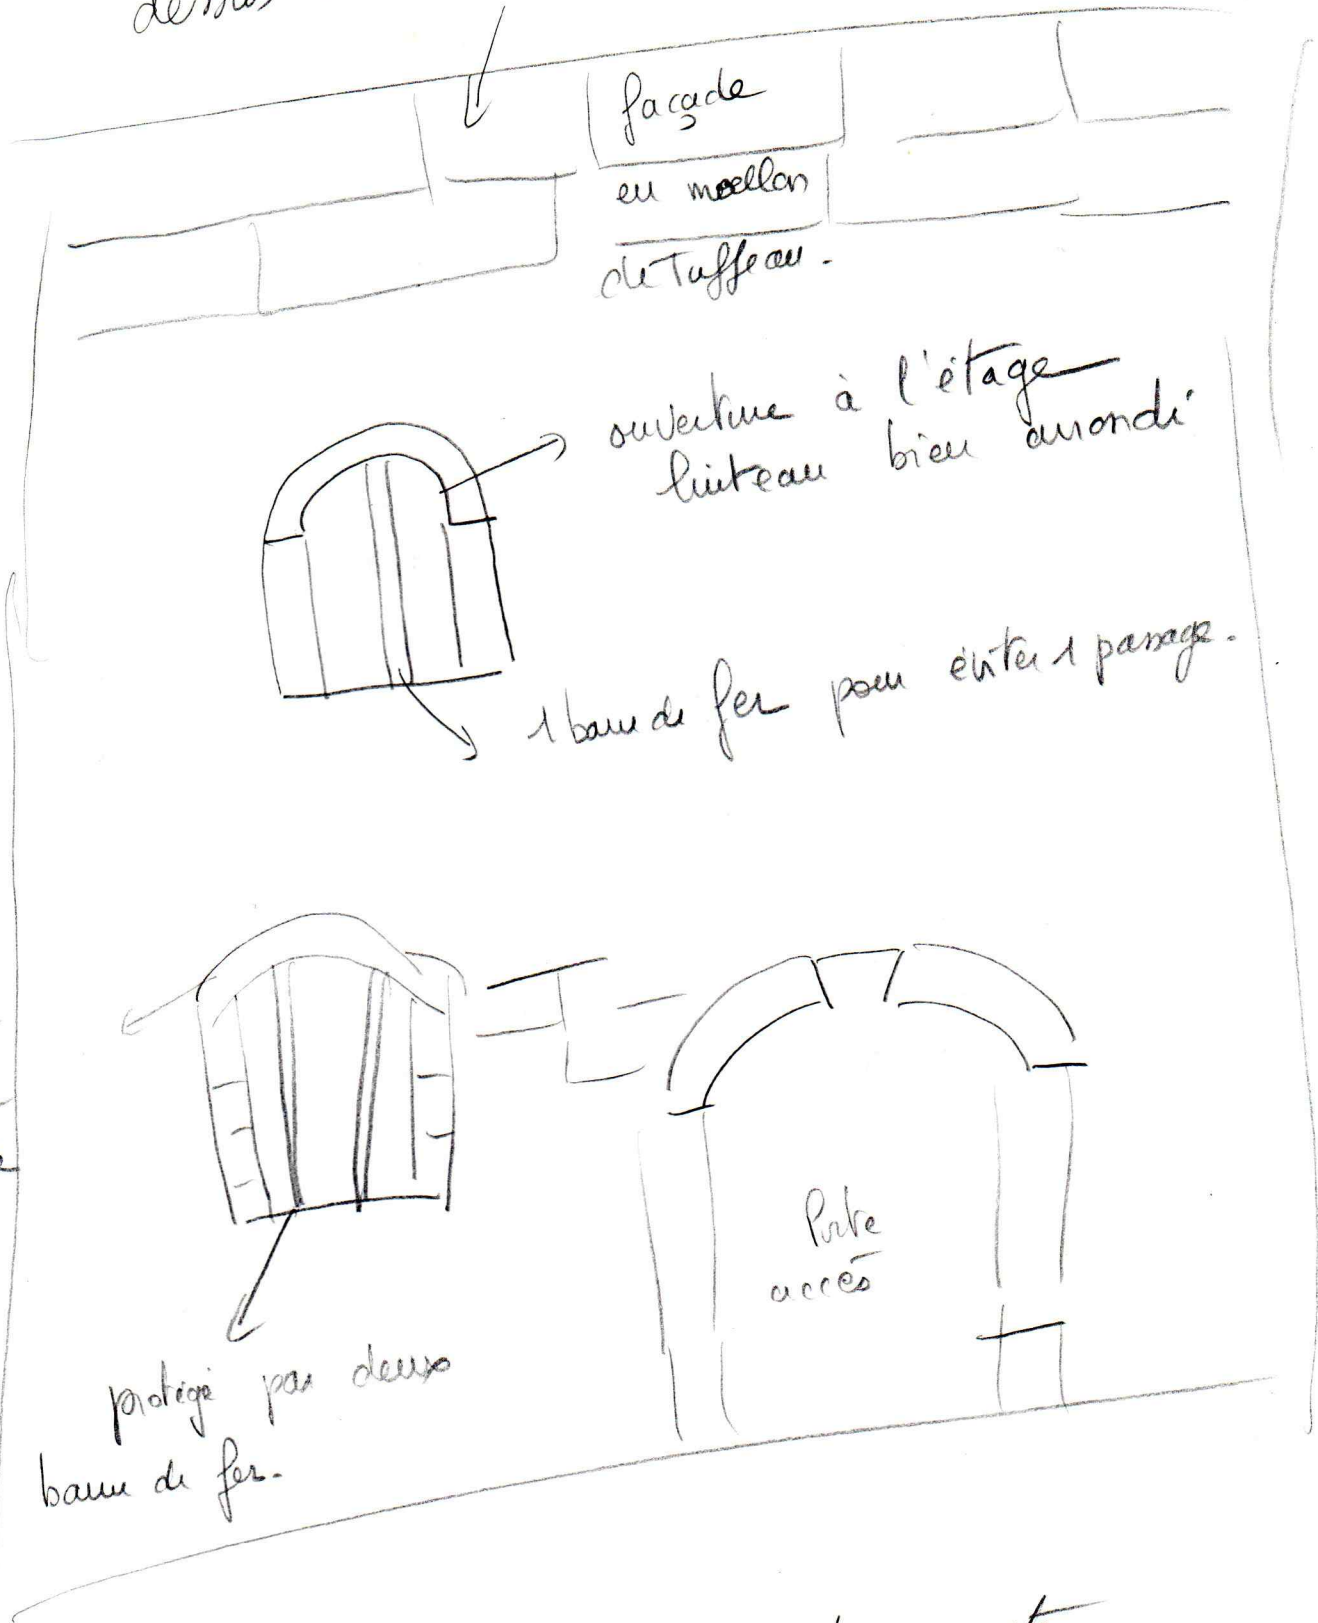

dessus de cave René Tuffeau Heube

Vue extérieure cave demeurent
chez Eugène Brun → mère de
Eugène Richard, épicière.
Les Mousseaux

Le 10/05/99

Mme Caignard

bien de 1^{er}/05/99 -
entretenu du temps du
père Guillemet.

→ Pressoir eau-cou

→ Cour d'extraction de pierre -

- 1 cave au long de la cure → Haouis

Maichard -

Cite de pressoir + puits eau.

après le pressoir → cave demeurante

Fou cheminée + autre cave de puis d'ancien

placard dans mur
avec porte

emplacement placard à gauche cheminée -

accès sous la route chez Eugénie
Brun par 1 autre cave débaras -

Dans le fond côté ouest ^{gde} cave
demeurante avec cheminée + placard
à gauche. Fontaine bas - croix
sur jambage gauche + + (20^e). vingtaine
au fond porte + accès sur autre cave -